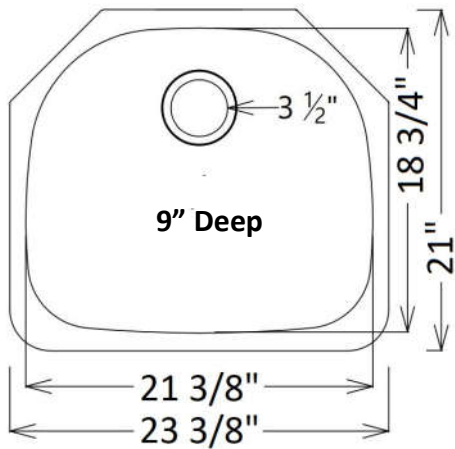

**16 ga. Rio
BD822L Shown
BD822R Reverse**

**16 ga. Tipton
BD820**

**16 ga. Allante
BD813L Shown
BD813R Reverse**

**BS800
16 ga. Horizon**

Rated for Up To 1.5 HP Disposal

Decora (18 ga) Sinks

Brook
BS594-18